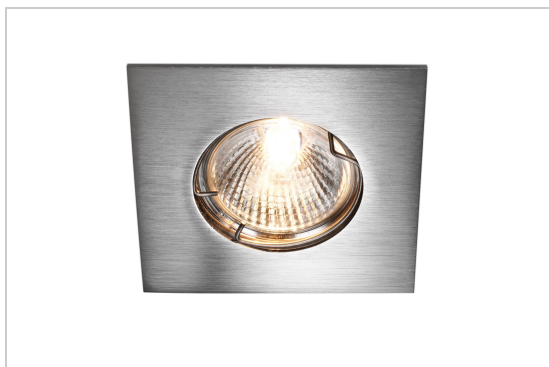

Ø65-70 INOX 316

303V/..

Einbaustrahler

Lichtverteilung

Project _____

Type _____

Nota _____

Anzahl _____

Datum _____

Lampe

(Lampe nicht einbegriffen)

| | |
|--------------|-------------|
| Lampenart | QR-CB 51 |
| Lampensockel | GU5,3/GX5,3 |
| Anzahl | 1 |
| Watt | 50W |
| Spannung | 12V |

Physisch

| | |
|---------------------|------------------|
| Anwendung | Innen Außen |
| Fixierungstyp | Deckenleuchten |
| Art der Öffnung | Rund |
| Öffnungsmaße | Ø65-70 mm |
| Einbautiefe | 65 mm |
| Abmessungen Armatur | 85x85x55 mm |
| Federtyp | S2 - Blattfedern |
| IP-Schutzart | IP20 |
| Gewicht | 0,1564 kg |