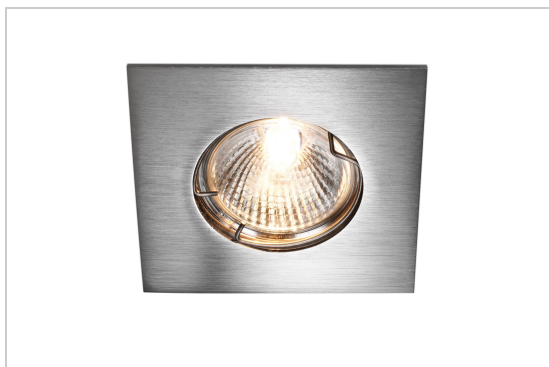

## Ø65-70 INOX 316

303V/..

spot encastrable

### Ampoule

(Ampoule non incluse)

Type de lampe	QR-CB 51
Socle de lampe	GU5,3/GX5,3
Quantité	1
Wattage	50W
Voltage	12V

### Physique

Type d'usage	Intérieur + extérieur
Type de fixation	Plafond
Type d'ouverture	Rond
Dimensions d'ouverture	Ø65-70 mm
Profondeur d'installation	65 mm
Dimensions luminaire	85x85x55 mm
Type de ressorts	S2 - ressorts à lames
Indice de protection IP	IP20
Poids	0,1564 kg