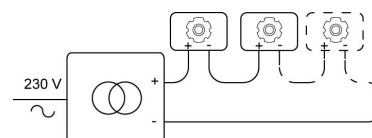

Elektrisch

Aansluitstroom	=350mA
Armatuurklasse	III
LED driver	Niet inbegrepen
Vervangbaarheid lichtbron	Niet-vervangbare lichtbron

Instructies aansluiting