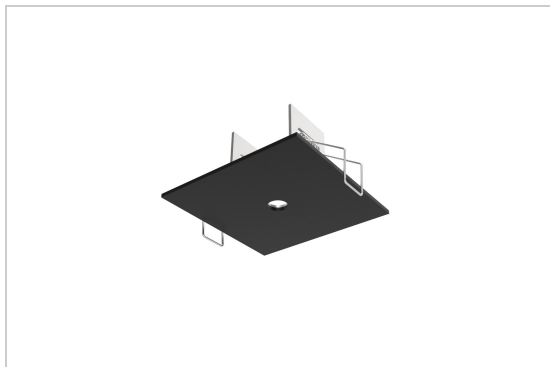

ROSETTE IN

80.10/..

inbouwrozet

Project _____

Type _____

Nota _____

Aantal _____

Datum _____

Fysisch

Type gebruik	Interieur
Type bevestiging	Plafond
Type opening	Rond
Afmeting opening	Ø60 mm
Inbouwdiepte	55 mm
Afmetingen armatuur	80x80 mm
Type veer	S1 - springveren
Eindtype	M10
IP-beschermingsgraad	IP20
Gewicht	0,1086 kg

Elektrisch