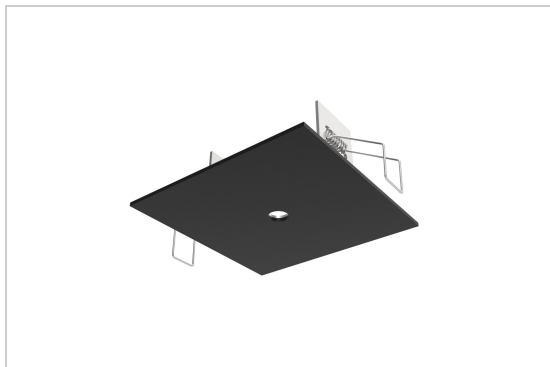

ROSETTE IN

100.10/..
inbouwrozet

Project _____

Type _____

Nota _____

Aantal _____

Datum _____

Fysisch

Type gebruik	Interieur
Type bevestiging	Plafond
Type opening	Rond
Afmeting opening	Ø80 mm
Inbouwdiepte	55 mm
Afmetingen armatuur	100x100 mm
Type veer	S1 - springveren
Eindtype	M10
IP-beschermingsgraad	IP20
Gewicht	0,1462 kg

Elektrisch