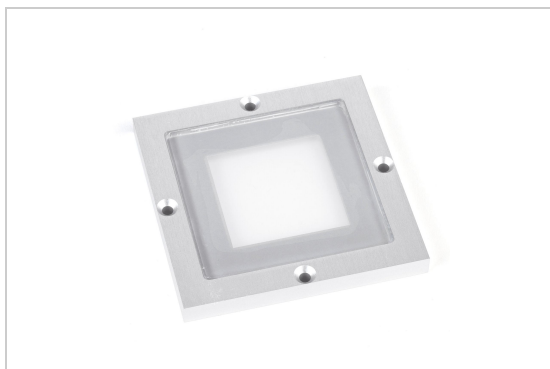

## LAVA - ETNA

1138.9/..

accessoires pour spot de sol

Project \_\_\_\_\_

Type \_\_\_\_\_

Nota \_\_\_\_\_

Quantité \_\_\_\_\_

Date \_\_\_\_\_

### Physique

Type d'usage	Intérieur + extérieur
Type de fixation	Sol
Epaisseur du verre	9
Dimensions luminaire	100x100x14 mm
Indice de protection IP	IP20
Poids	0,5783 kg