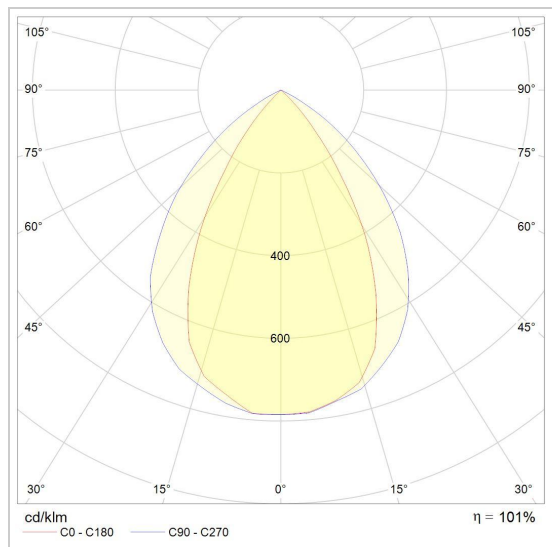

Lichtdistributie

Project _____

Type _____

Nota _____

Aantal _____

Datum _____

LED

Lamptype	Led
Aantal	1
Vermogen	41,4W
Stroom	1050mA
Kelvin	2700K
Lumen	3000
CRI	80

Fysisch

Type gebruik	Interieur
Type bevestiging	Wand
Afmetingen armatuur	190x250x130 mm
IP-beschermingsgraad	IP20
Gewicht	3,1050 kg

Elektrisch

Aansluitspanning	~230V
Armatuurklasse	I
LED driver	Inbegrepen
Vervangbaarheid voorschakelapparatuur	Vervangbare voorschakelapparatuur door een installateur
Vervangbaarheid lichtbron	Vervangbare lichtbron (enkel LED) door installateur
Energie efficiëntie	G