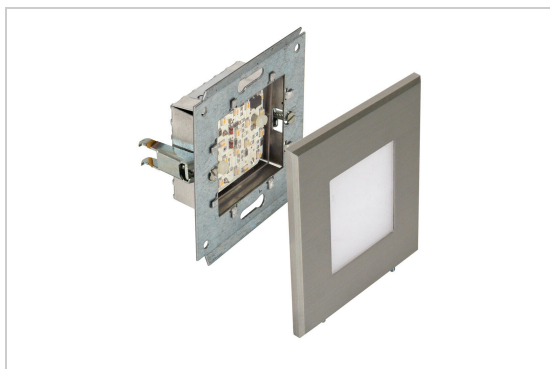

MIA

1630C/..
inbouw wandlicht

Lichtdistributie

Project _____
Type _____
Nota _____
Aantal _____
Datum _____

LED

Lamptype	Led
Aantal	1
Vermogen	0,7W
Spanning	230V
Kelvin	2800K 4000K 6500K
Lumen	67
CRI	80

Fysisch

Type gebruik	Interieur
Type bevestiging	Wand
Inbouwdiepte	50 mm
Afmetingen armatuur	85x85 mm
IP-beschermingsgraad	IP20
Gewicht	0,1417 kg

Elektrisch

Aansluitspanning	~230V
Armatuurklasse	I
Dimbaar	Niet dimbaar
Vervangbaarheid lichtbron	Vervangbare lichtbron (enkel LED) door installateur
Energie efficiëntie	E