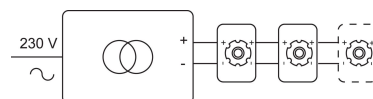

Elektrisch

Aansluitspanning	~230V
Armatuurklasse	I
Dimbaar	Niet dimbaar
Vervangbaarheid lichtbron	Vervangbare lichtbron (enkel LED) door installateur
Energie efficiëntie	E

Instructies aansluiting