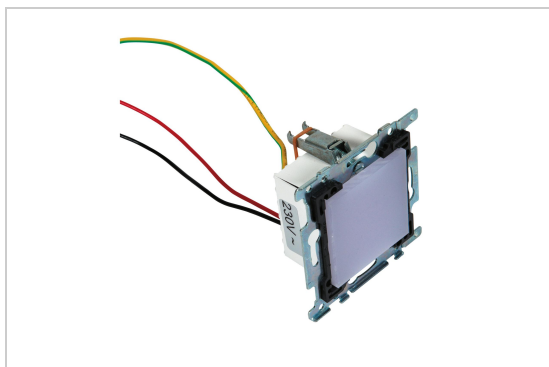

MIA X - voor niko afdekkader

1634C.230V/..

inbouw wandlicht

Lichtdistributie

Project _____

Type _____

Nota _____

Aantal _____

Datum _____

LED

Lamptype	Led
Aantal	1
Vermogen	0,7W
Spanning	230V
Kelvin	2800K 4000K 6500K
Lumen	67
CRI	80

Fysisch

Type gebruik	Interieur
Type bevestiging	Wand
Afmetingen armatuur	50x40x35 mm
center	B50xH40xD35 mm
IP-beschermingsgraad	IP20
Gewicht	0,1000 kg