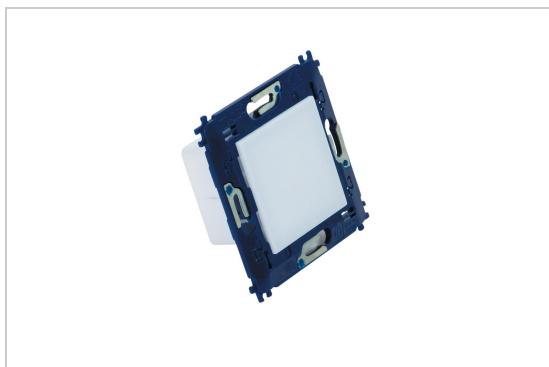

BRUNA voor bticino LivingLight

1637B.230V/..

inbouw wandlicht

Lichtdistributie

Project _____

Type _____

Nota _____

Aantal _____

Datum _____

LED

Lamptype	Led
Aantal	1
Vermogen	1,4W
Spanning	230V
Kelvin	2800K 4000K 6500K
Lumen	133
CRI	80

Fysisch

Type gebruik	Interieur
Type bevestiging	Wand
Afmetingen armatuur	74x74x35 mm
housing	B74xH74xD35 mm
IP-beschermingsgraad	IP20
Gewicht	0,0700 kg