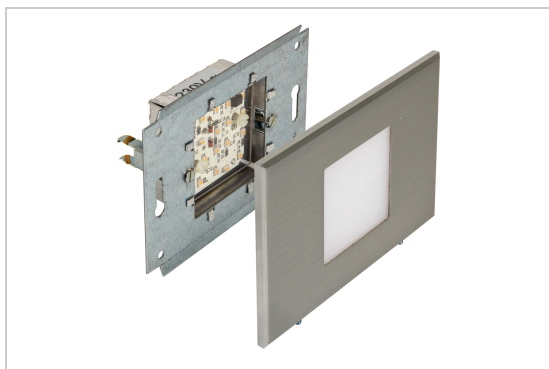

## MIA

1631C/..  
applique encastrable

### LED

Type de lampe	Led
Quantité	1
Wattage	0,7W
Voltage	230V
Kelvin	2800K   4000K   6500K
Lumen	67
CRI	80

### Physique

Type d'usage	Intérieur
Type de fixation	Mur
Profondeur d'installation	50 mm
Dimensions luminaire	115x80 mm
Indice de protection IP	IP20
Poids	0,2000 kg