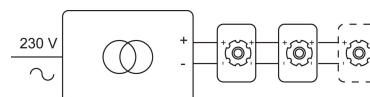

Électrique

Voltage de connexion	~230V
Classe de luminaire	I
Dimmable	Pas variable
Remplacement de la source lumineuse	Source lumineuse remplaçable (LED seulement) par un professionnel
Efficacité énergétique	E

Instructies aansluiting