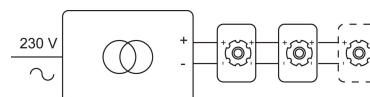

Elektrisch

Aansluitspanning	~230V
Armatuurklasse	I
Dimbaar	Niet dimbaar
Vervangbaarheid lichtbron	Vervangbare lichtbron (enkel LED) door installateur
Energie efficiëntie	E

Instructies aansluiting