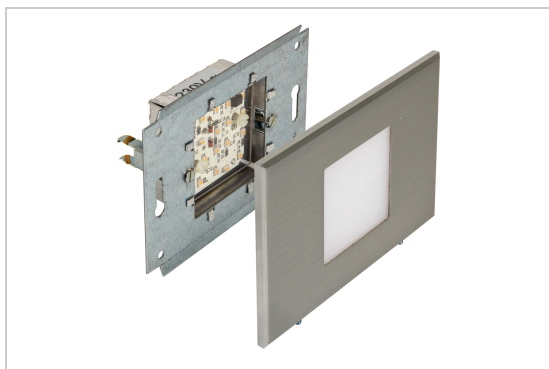

MIA

1631C/..
inbouw wandlicht

Lichtdistributie

Project _____
Type _____
Nota _____
Aantal _____
Datum _____

LED

Lamptype	Led
Aantal	1
Vermogen	0,7W
Spanning	230V
Kelvin	2800K 4000K 6500K
Lumen	67
CRI	80

Fysisch

Type gebruik	Interieur
Type bevestiging	Wand
Inbouwdiepte	50 mm
Afmetingen armatuur	115x80 mm
IP-beschermingsgraad	IP20
Gewicht	0,2000 kg

Elektrisch

Aansluitspanning	~230V
Armatuurklasse	I
Dimbaar	Niet dimbaar
Vervangbaarheid lichtbron	Vervangbare lichtbron (enkel LED) door installateur
Energie efficiëntie	E