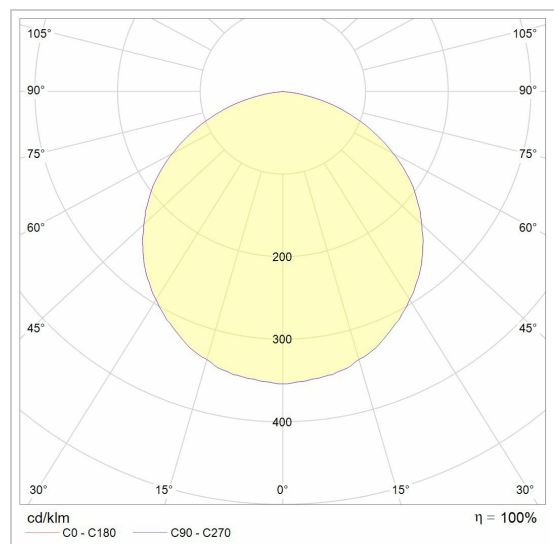

Project _____
Type _____
Nota _____
Aantal _____
Datum _____

MAGMA TYPE 2 cover on the floor

3333.5.130/..

uitneembare spot 130x130 op vloer

Lichtdistributie

LED

Lamptype	Led
Aantal	1
Vermogen	4,5W
Stroom	350mA
Kelvin	2700K 3000K
Lumen	720
CRI	83

Fysisch

Type gebruik	Interieur + exterieur
Type bevestiging	Vloer
Type opening	Rond
Afmeting opening	Ø104-105 mm
Glasdikte	5
Inbouwdiepte	135 mm
Afmetingen armatuur	130x130x135 mm
IP-beschermingsgraad	IP66
Gewicht	2,0000 kg