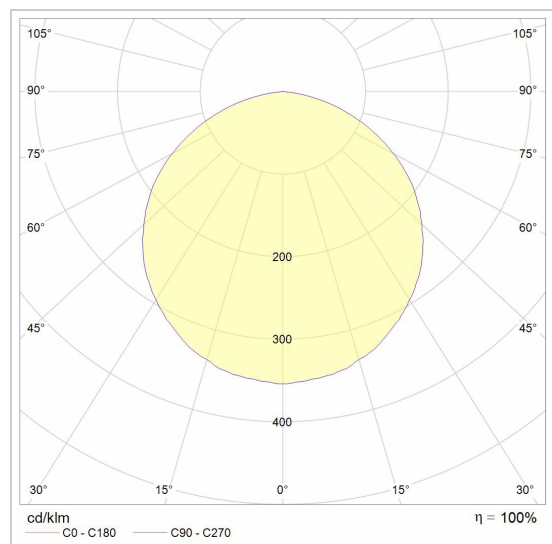

Lichtdistributie