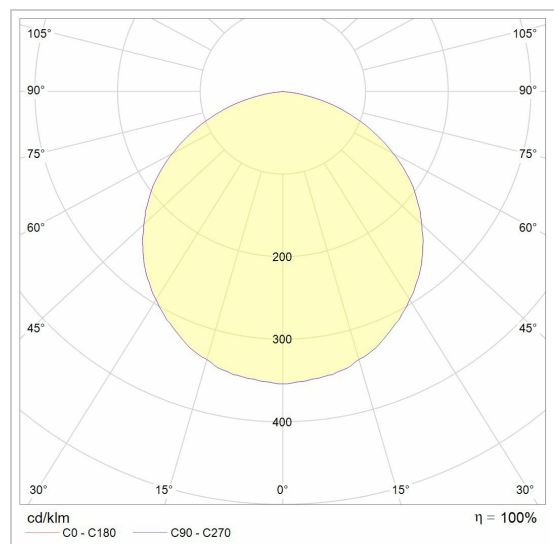

Project _____
Type _____
Nota _____
Aantal _____
Datum _____

MAGMA TYPE 3 = even with the floor

3364.5/..

uitneembaar met frame vlak op vloer

Lichtdistributie

LED

Lamptype	Led
Aantal	1
Vermogen	4,5W
Stroom	350mA
Kelvin	2700K 3000K
Lumen	720
CRI	83

Fysisch

Type gebruik	Interieur + exterieur
Type bevestiging	Vloer
Type opening	Rechthoek
Afmeting opening	140x140 mm
Glasdikte	5
Inbouwdiepte	165 mm
Afmetingen armatuur	138,5x138,5x165 mm
IP-beschermingsgraad	IP66
Gewicht	2,6210 kg