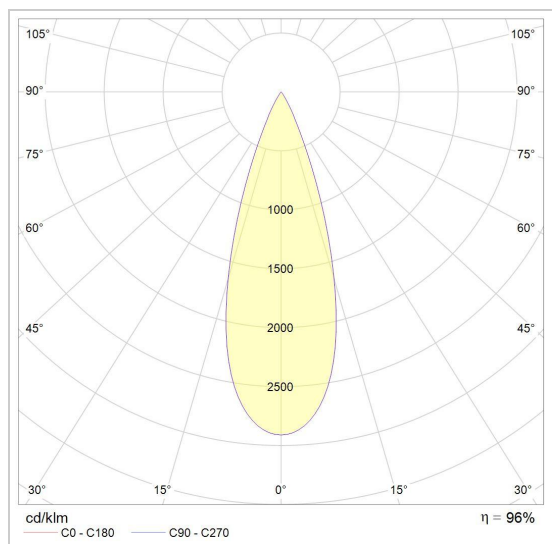

FLUX INOX 316 Ø72

3370/..
inbouwspot

Lichtdistributie

Project _____
Type _____
Nota _____
Aantal _____
Datum _____

LED

Lamptype	Led
Aantal	1
Vermogen	8,7W
Stroom	500mA
Kelvin	2700K 3000K 4000K
Lumen	1145
CRI	90

Fysisch

Type gebruik	Interieur + exterieur
Type bevestiging	Plafond
Type opening	Rond
Afmeting opening	Ø72 mm
Inbouwdiepte	140 mm
Afmetingen armatuur	ø88x120 mm
Reflector	ø50 mm
Type veer	S1 - springveren
IP-beschermingsgraad	IP66
Reflector	40°
Gewicht	0,7200 kg