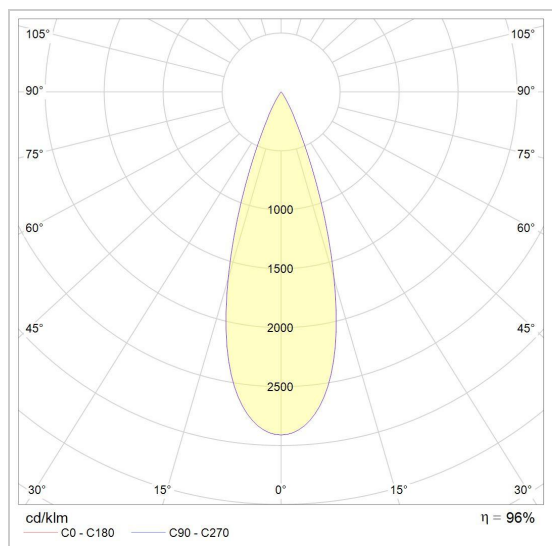

FLUX INOX 316 Ø72

3370/..
inbouwspot

Lichtdistributie

Project _____
Type _____
Nota _____
Aantal _____
Datum _____

LED

Lamptype	Led
Aantal	1
Vermogen	8,7W
Stroom	500mA
Kelvin	2700K 3000K 4000K
Lumen	1145
CRI	90

Fysisch

Type gebruik	Interieur + exterieur
Type bevestiging	Plafond
Type opening	Rond
Afmeting opening	Ø72 mm
Inbouwdiepte	140 mm
Afmetingen armatuur	ø88x120 mm
Reflector	ø50 mm
Type veer	S1 - springveren
IP-beschermingsgraad	IP66
Reflector	40°
Gewicht	0,7200 kg