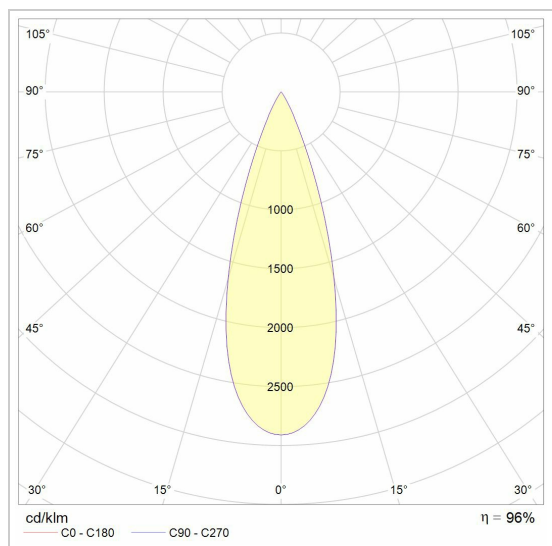

Lichtdistributie

Project _____
Type _____
Nota _____
Aantal _____
Datum _____

LED

Lamptype	Led
Aantal	1
Vermogen	8,7W
Stroom	500mA
Kelvin	2700K | 3000K
Lumen	1145
CRI	90

Fysisch

Type gebruik	Interieur
Type bevestiging	Plafond
Type opening	Rechthoek
Afmeting opening	124x124 mm
Inbouwdiepte	130 mm
Afmetingen armatuur	132x132x122 mm
Reflector	Ø70 mm
Type veer	IbIS4
Richtbaar	In beide vlakken
IP-beschermingsgraad	IP20
Reflector	40°
Gewicht	1,1500 kg

Elektrisch

Aansluitstroom	=500mA
Armatuurklasse	III
LED driver	Niet inbegrepen
Vervangbaarheid lichtbron	Vervangbare lichtbron (enkel LED) door installateur

Instructies aansluiting