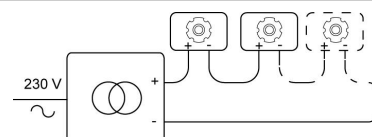

Elektrisch

Aansluitstroom	=500mA
Armatuurklasse	III
LED driver	Niet inbegrepen
Vervangbaarheid lichtbron	Vervangbare lichtbron (enkel LED) door installateur

Instructies aansluiting