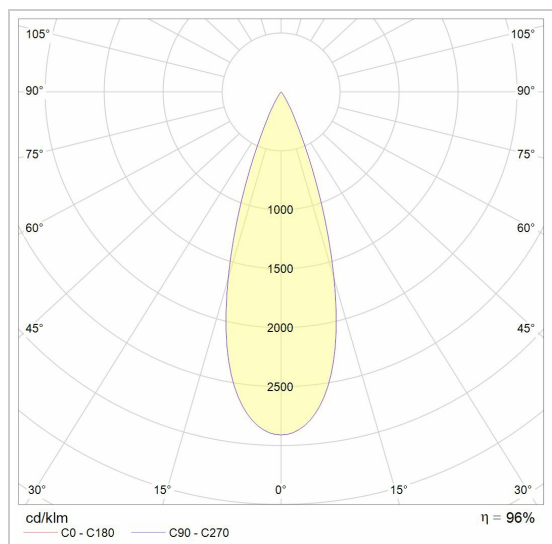

LUXOR IN

1972/..
inbouwspot

Lichtdistributie

Project _____
Type _____
Nota _____
Aantal _____
Datum _____

LED

Lamptype	Led
Aantal	2
Vermogen	8,7W
Stroom	500mA
Kelvin	2700K 3000K
Lumen	1145
CRI	90

Fysisch

Type gebruik	Interieur
Type bevestiging	Plafond
Type opening	Rechthoek
Afmeting opening	229x124 mm
Inbouwdiepte	130 mm
Afmetingen armatuur	237x132x122 mm
Reflector	Ø70 mm
Type veer	IbIS4
Richtbaar	In beide vlakken
IP-beschermingsgraad	IP20
Reflector	40°
Gewicht	1,9000 kg

Project _____
Type _____
Nota _____
Aantal _____
Datum _____

LUXOR IN

1972/..
inbouwspot

Kleuren

	1M	wit textuur	1972.1M.WW NW
	214	zwart - alu	1972.214.WW NW
	2M	zwart textuur	1972.2M.WW NW
	77	wit - zwart in	1972.77.WW NW