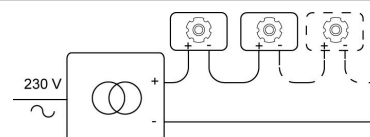

Elektrisch

Aansluitstroom	=500mA
Armatuurklasse	III
LED driver	Niet inbegrepen
Vervangbaarheid lichtbron	Vervangbare lichtbron (enkel LED) door installateur

Instructies aansluiting