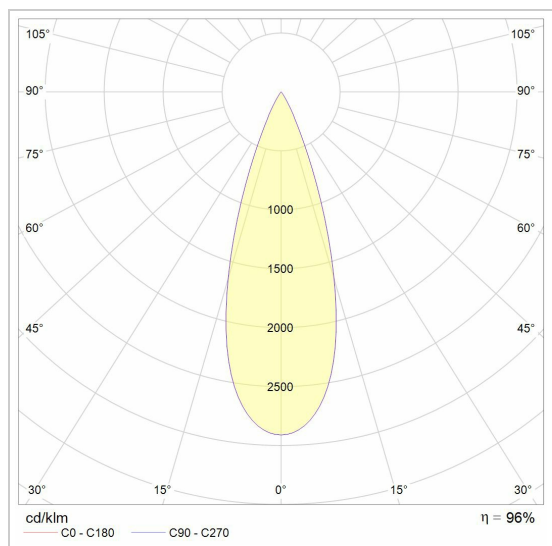

Lichtdistributie

Project _____
Type _____
Nota _____
Aantal _____
Datum _____

LED

Lamptype	Led
Aantal	1
Vermogen	8,7W
Stroom	500mA
Kelvin	2700K | 4000K
Lumen	1145
CRI	90

Fysisch

Type gebruik	Interieur
Type bevestiging	Plafond
Afmetingen armatuur	159x159x130 mm
Reflector	Ø70 mm
Richtbaar	In beide vlakken
IP-beschermingsgraad	IP20
Reflector	40°
Gewicht	1,8500 kg

Elektrisch

Aansluitstroom	=500mA
Armatuurklasse	III
LED driver	Niet inbegrepen
Vervangbaarheid lichtbron	Vervangbare lichtbron (enkel LED) door installateur