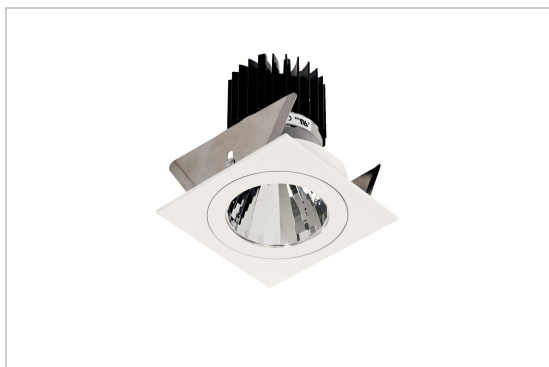

Ø70 LUXOR.IP20

3393.IP20.S2/..

inbouwspot

Lichtdistributie

Project _____

Type _____

Nota _____

Aantal _____

Datum _____

LED

Lamptype	Led
Aantal	1
Vermogen	6,6W
Stroom	500mA
Kelvin	2700K 4000K
Lumen	965
CRI	83

Fysisch

Type gebruik	Interieur
Type bevestiging	Plafond
Type opening	Rond
Afmeting opening	Ø70 mm
Afmetingen armatuur	80x80x90-100 mm
Reflector	ø50 mm
Type veer	S2 - bladveren
IP-beschermingsgraad	IP20
Reflector	40°