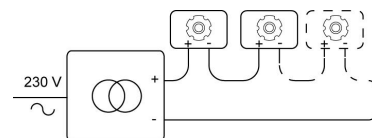

Elektrisch

Aansluitstroom	=500mA
Armatuurklasse	III
LED driver	Niet inbegrepen
Vervangbaarheid lichtbron	Vervangbare lichtbron (enkel LED) door installateur

Instructies aansluiting