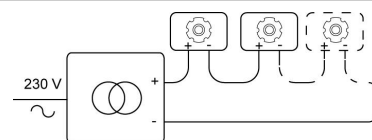

Elektrisch

Aansluitstroom	=500mA
Armatuurklasse	III
LED driver	Niet inbegrepen
Vervangbaarheid lichtbron	Vervangbare lichtbron (enkel LED) door installateur

Instructies aansluiting