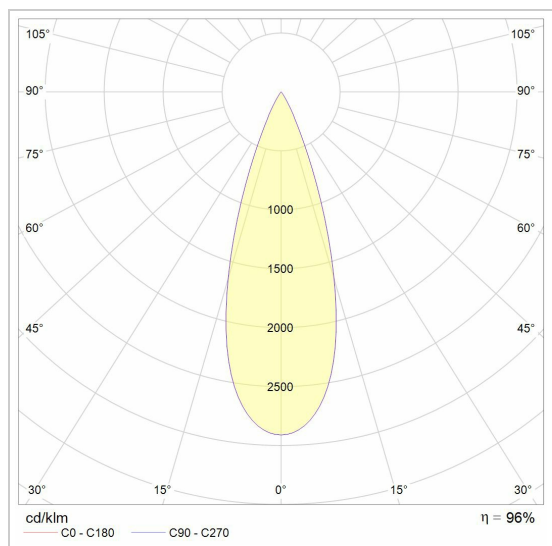

LUXOR - SPINNER

4071/..
inbouwspot

Lichtdistributie

Project _____
Type _____
Nota _____
Aantal _____
Datum _____

LED

Lamptype	Led
Aantal	1
Vermogen	8,7W
Stroom	500mA
Kelvin	2700K 3000K 4000K
Lumen	1145
CRI	90

Fysisch

Type gebruik	Interieur
Type bevestiging	Plafond
Type opening	Rechthoek
Afmeting opening	152x152 mm
Inbouwdiepte	170 mm
Afmetingen armatuur	160x160x160 mm
Reflector	Ø111 mm
Type veer	IbIS4
Richtbaar	In beide vlakken
IP-beschermingsgraad	IP20
Reflector	40°
Gewicht	1,5933 kg