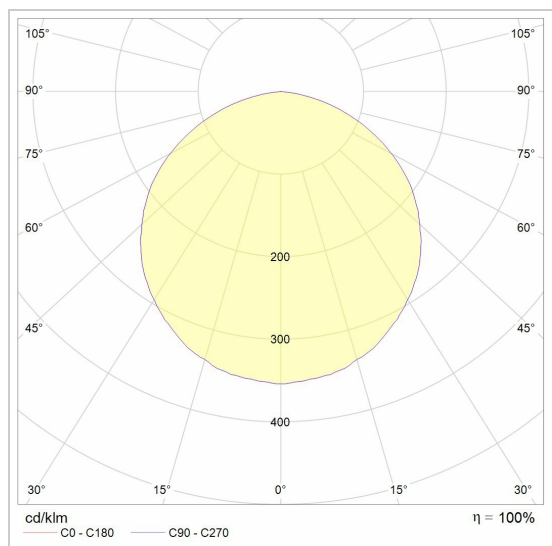

Lichtdistributie

Project _____

Type _____

Nota _____

Aantal _____

Datum _____

LED

Lamptype	Led
Aantal	1
Vermogen	6,6W
Stroom	500mA
Kelvin	2700K | 4000K
Lumen	965
CRI	83

Fysisch

Type gebruik	Interieur
Type bevestiging	Hanglamp
Afmetingen armatuur	ø110x33 mm
Tige	800 mm
Eindtype	B3 - bolgewricht
IP-beschermingsgraad	IP20

Elektrisch

Aansluitstroom	=500mA
Armatuurklasse	III
LED driver	Niet inbegrepen
Vervangbaarheid lichtbron	Vervangbare lichtbron (enkel LED) door installateur
Energie efficiëntie	D