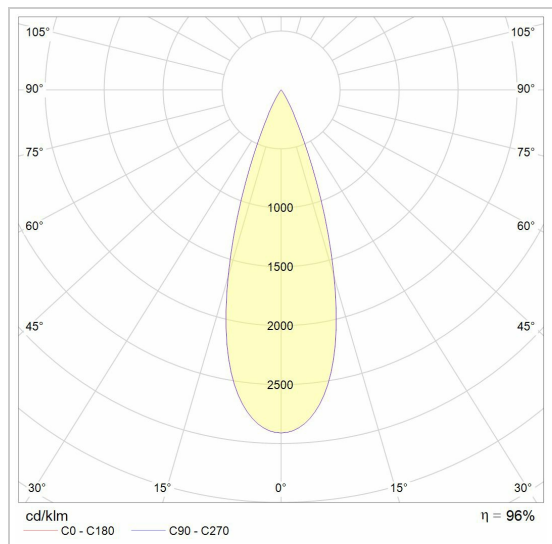

Lichtdistributie

Project _____

Type _____

Nota _____

Aantal _____

Datum _____

LED

Lamptype	Led
Aantal	1
Vermogen	8,7W
Stroom	500mA
Kelvin	2700K | 3000K
Lumen	1145
CRI	90

Fysisch

Type gebruik	Interieur
Type bevestiging	Plafond
Afmetingen armatuur	60x60x138 mm
Reflector	ø50 mm
IP-beschermingsgraad	IP20
Reflector	40°
Gewicht	0,5500 kg

Elektrisch

Aansluitspanning	~230V
Armatuurklasse	I
LED driver	Inbegrepen
Dimbaar	Niet dimbaar
Vervangbaarheid voorschakelapparatuur	Vervangbare voorschakelapparatuur door een installateur
Vervangbaarheid lichtbron	Vervangbare lichtbron (enkel LED) door installateur