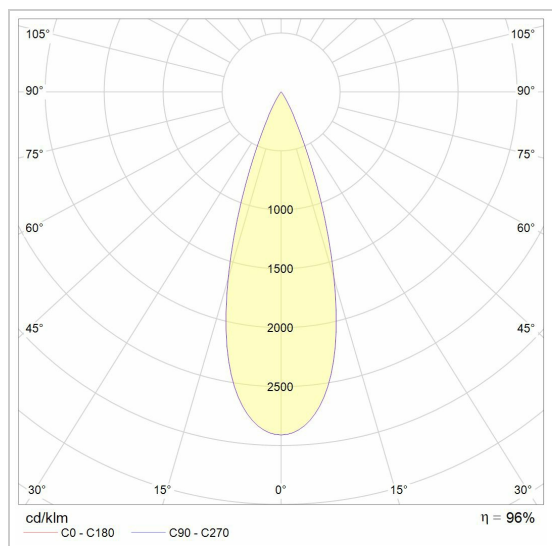

FIXER

4110/..
opbouw plafondverlichting

Lichtdistributie

Project _____
Type _____
Nota _____
Aantal _____
Datum _____

LED

Lamptype	Led
Aantal	2
Vermogen	8,7W
Stroom	500mA
Kelvin	2700K 3000K
Lumen	1145
CRI	90

Fysisch

Type gebruik	Interieur
Type bevestiging	Plafond
Afmetingen armatuur	162x90x110 mm
Reflector	Ø70 mm
IP-beschermingsgraad	IP20
Reflector	40°

Elektrisch

Aansluitstroom	=500mA
Armatuurklasse	III
LED driver	Niet inbegrepen
Vervangbaarheid lichtbron	Vervangbare lichtbron (enkel LED) door installateur