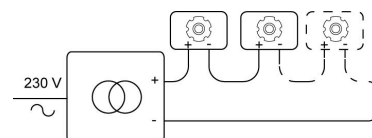

Elektrisch

Anschlussstrom	=500mA
Leuchtenklasse	III
LED-Treiber	Nicht einbegriffen
Austauschbarkeit der Lichtquelle	Auswechselbare Lichtquelle (nur LED) durch einen Fachmann

Instructies aansluiting