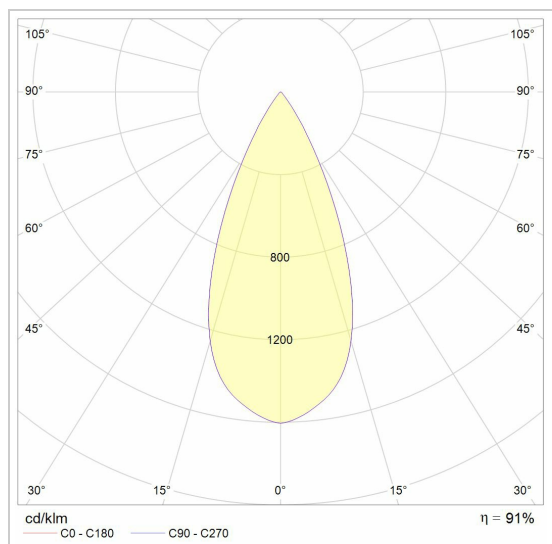

KOZA X Ø164 CRI 80.IP20

1767.333.PL/..

Einbaustrahler

Lichtverteilung

Project _____

Type _____

Nota _____

Anzahl _____

Datum _____

LED

Lampenart	Led
Anzahl	1
Watt	8,7W
Strom	500mA
Kelvin	2700K 3000K
Lumen	1145
CRI	90

Physisch

Anwendung	Innen
Fixierungstyp	Deckenleuchten
Art der Öffnung	Rund
Öffnungsmaße	Ø164 mm
Einbautiefe	173 mm
Abmessungen Armatur	ø178x153 mm
Reflektor	Ø155 mm
Federtyp	S1 - Springfedern
IP-Schutzart	IP20
Reflektor	52°