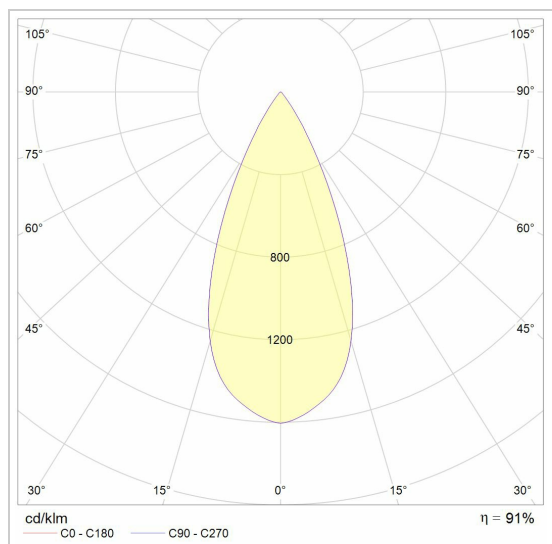

KOZA X Ø164 CRI 80.IP20

1767.333.PL/..

inbouwspot

Lichtdistributie

Project _____

Type _____

Nota _____

Aantal _____

Datum _____

LED

| | |
|----------|---------------|
| Lamptype | Led |
| Aantal | 1 |
| Vermogen | 8,7W |
| Stroom | 500mA |
| Kelvin | 2700K 3000K |
| Lumen | 1145 |
| CRI | 90 |

Fysisch

| | |
|----------------------|------------------|
| Type gebruik | Interieur |
| Type bevestiging | Plafond |
| Type opening | Rond |
| Afmeting opening | Ø164 mm |
| Inbouwdiepte | 173 mm |
| Afmetingen armatuur | ø178x153 mm |
| Reflector | Ø155 mm |
| Type veer | S1 - springveren |
| IP-beschermingsgraad | IP20 |
| Reflector | 52° |