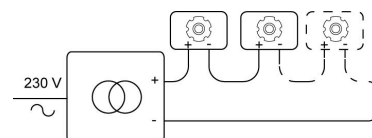

Elektrisch

Aansluitstroom	=500mA
Armatuurklasse	III
LED driver	Niet inbegrepen
Vervangbaarheid lichtbron	Vervangbare lichtbron (enkel LED) door installateur

Instructies aansluiting