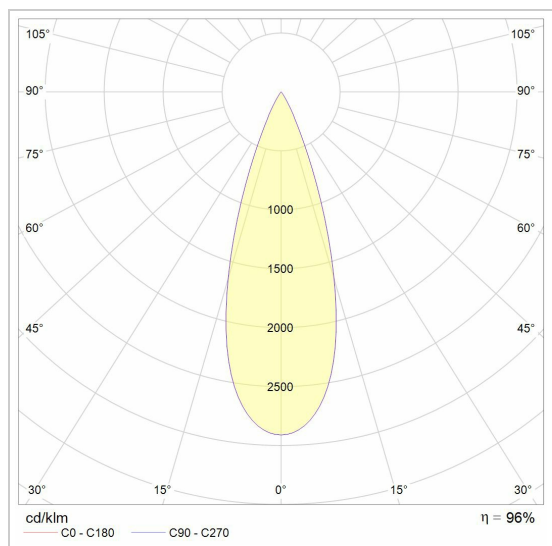

CLARA CTZ

3400/..
opbouw plafondverlichting

Lichtdistributie

Project _____
Type _____
Nota _____
Aantal _____
Datum _____

LED

Lamptype	Led
Aantal	1
Vermogen	8,7W
Stroom	500mA
Kelvin	2700K 3000K
Lumen	1145
CRI	90

Fysisch

Type gebruik	Interieur
Type bevestiging	Plafond
Afmetingen armatuur	∅122x165 mm
Reflector	∅111 mm
IP-beschermingsgraad	IP20
Reflector	40°
Gewicht	0,6650 kg

Elektrisch

Aansluitspanning	~230V
Armatuurklasse	I
LED driver	Inbegrepen
Dimbaar	Niet dimbaar
Vervangbaarheid voorschakelapparatuur	Vervangbare voorschakelapparatuur door een installateur
Vervangbaarheid lichtbron	Vervangbare lichtbron (enkel LED) door installateur

	14	alu satijn	3400.14.WW NW
	1M	wit textuur	3400.1M.WW NW
	28	rosé	3400.28.WW NW
	2M	zwart textuur	3400.2M.WW NW