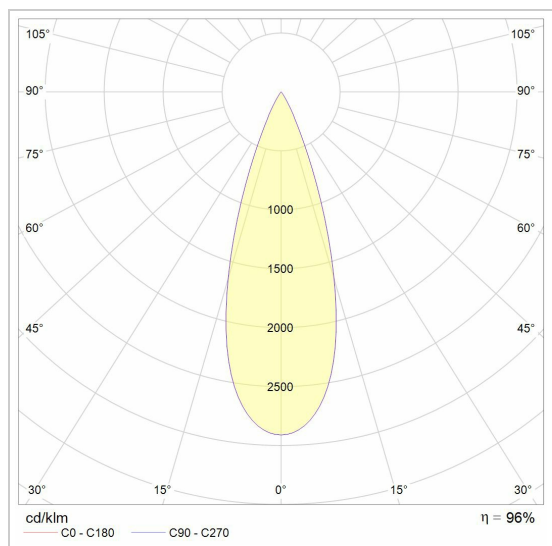

CLARA CTZ

3400/..
opbouw plafondverlichting

Lichtdistributie

Project _____
Type _____
Nota _____
Aantal _____
Datum _____

LED

Lamptype	Led
Aantal	1
Vermogen	8,7W
Stroom	500mA
Kelvin	2700K 3000K
Lumen	1145
CRI	90

Fysisch

Type gebruik	Interieur
Type bevestiging	Plafond
Afmetingen armatuur	ø122x165 mm
Reflector	Ø111 mm
IP-beschermingsgraad	IP20
Reflector	40°
Gewicht	0,6650 kg

Elektrisch

Aansluitspanning	~230V
Armatuurklasse	I
LED driver	Inbegrepen
Dimbaar	Niet dimbaar
Vervangbaarheid voorschakelapparatuur	Vervangbare voorschakelapparatuur door een installateur
Vervangbaarheid lichtbron	Vervangbare lichtbron (enkel LED) door installateur

	14	alu satijn	3400.14.WW NW
	1M	wit textuur	3400.1M.WW NW
	28	rosé	3400.28.WW NW
	2M	zwart textuur	3400.2M.WW NW