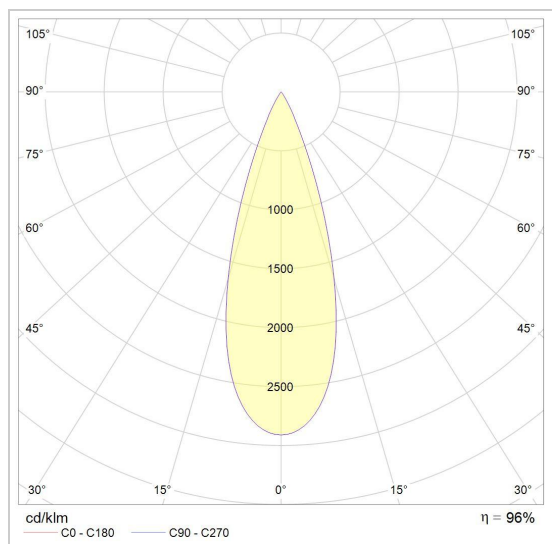

FLUX INOX 316 Ø82

3375/..
inbouwspot

Lichtdistributie

Project _____
Type _____
Nota _____
Aantal _____
Datum _____

LED

Lamptype	Led
Aantal	1
Vermogen	8,7W
Stroom	500mA
Kelvin	2700K 3000K
Lumen	1145
CRI	90

Fysisch

Type gebruik	Interieur + exterieur
Type bevestiging	Plafond
Type opening	Rond
Afmeting opening	Ø82 mm
Inbouwdiepte	140 mm
Afmetingen armatuur	98x98x120 mm
Reflector	ø50 mm
Type veer	S1 - springveren
IP-beschermingsgraad	IP66
Reflector	40°
Gewicht	0,7696 kg