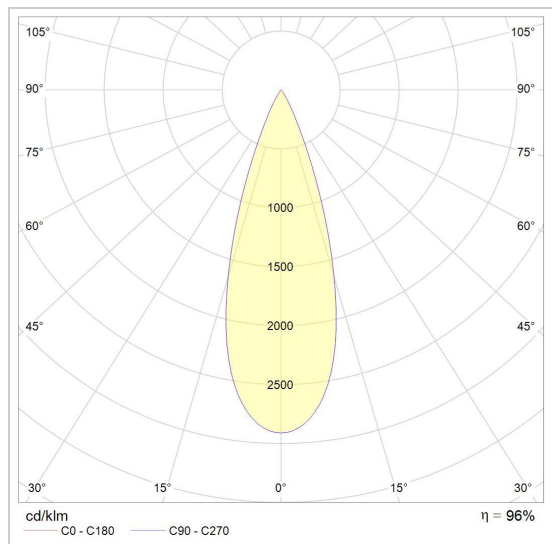

FLUX INOX 316 Ø82

3375/..

inbouwspot

Lichtdistributie

Project _____

Type _____

Nota _____

Aantal _____

Datum _____

LED

Lamptype	Led
Aantal	1
Vermogen	8,7W
Stroom	500mA
Kelvin	2700K 3000K
Lumen	1145
CRI	90

Fysisch

Type gebruik	Interieur + exterior
Type bevestiging	Plafond
Type opening	Rond
Afmeting opening	Ø82 mm
Inbouwdiepte	140 mm
Afmetingen armatuur	98x98x120 mm
Reflector	ø50 mm
Type veer	S1 - springveren
IP-beschermingsgraad	IP66
Reflector	40°
Gewicht	0,7696 kg