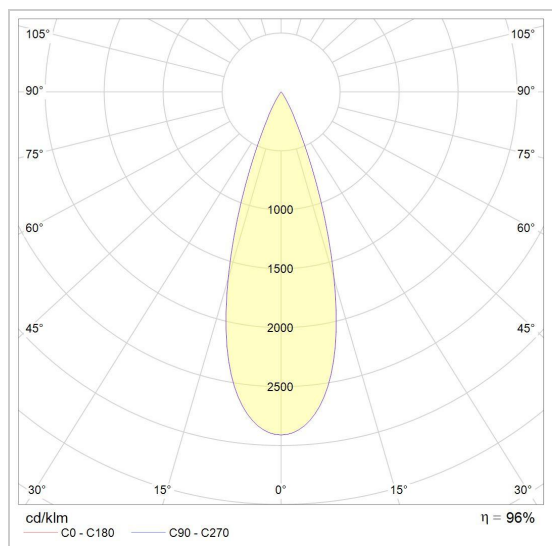

Lichtdistributie

Project _____

Type _____

Nota _____

Aantal _____

Datum _____

LED

Lamptype	Led
Aantal	1
Vermogen	8,7W
Stroom	500mA
Kelvin	2700K | 3000K
Lumen	1145
CRI	90

Fysisch

Type gebruik	Interieur + exterior
Type bevestiging	Plafond
Type opening	Rond
Afmeting opening	Ø137 mm
Inbouwdiepte	175 mm
Afmetingen armatuur	150x150x155 mm
Reflector	Ø111 mm
Type veer	S1 - springveren
IP-beschermingsgraad	IP66
Reflector	40°
Gewicht	1,3396 kg

Elektrisch

Aansluitspanning	~230V
Armatuurklasse	I
LED driver	Inbegrepen
Dimbaar	Niet dimbaar
Vervangbaarheid voorschakelapparatuur	Vervangbare voorschakelapparatuur door een installateur
Vervangbaarheid lichtbron	Vervangbare lichtbron (enkel LED) door installateur