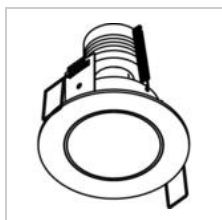

FLUX INOX 316 Ø72

3161/..

spot encastrable