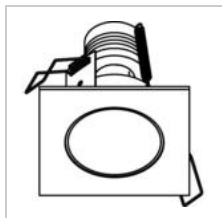

FLUX INOX 316 Ø72

3162/..

spot encastrable