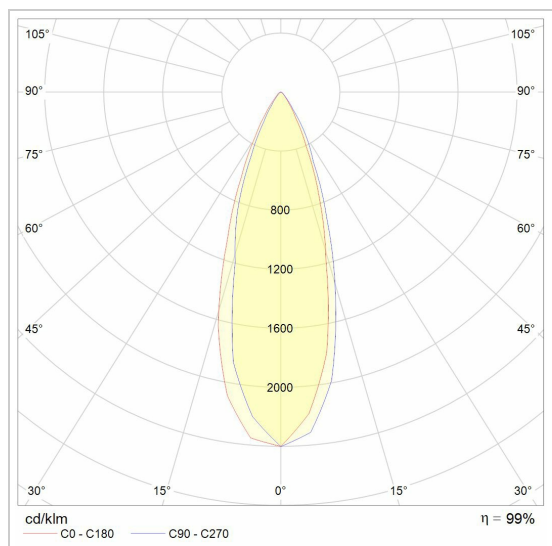

Lichtdistributie

Project _____

Type _____

Nota _____

Aantal _____

Datum _____

LED

Lamptype	Led
Aantal	1
Vermogen	8W
Stroom	180mA
Kelvin	2700K | 3000K
Lumen	670
CRI	98

Fysisch

Type gebruik	Interieur
Type bevestiging	Plafond
Type opening	Rond
Afmeting opening	Ø80 mm
Inbouwdiepte	70 mm
Afmetingen armatuur	ø89x60 mm
Type veer	S2 - bladveren
IP-beschermingsgraad	IP20
Reflector	36
Gewicht	0,3200 kg

Elektrisch

Aansluitspanning	~230V
Armatuurklasse	II
LED driver	Inbegrepen
Dimbaar	Led C
Vervangbaarheid voorschakelapparatuur	Vervangbare voorschakelapparatuur door een installateur
Vervangbaarheid lichtbron	Vervangbare lichtbron (enkel LED) door installateur
Energie efficiëntie	G

Instructies aansluiting