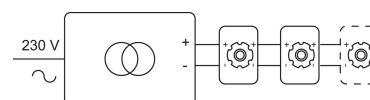

Datum _____

LED

Lamptype	Led
Aantal	1
Vermogen	8W
Stroom	180mA
Kelvin	2700K 3000K
Lumen	670
CRI	98

Fysisch

Type gebruik	Interieur
Type bevestiging	Plafond
Type opening	Rond
Afmeting opening	Ø80 mm
Inbouwdiepte	70 mm
Afmetingen armatuur	ø89x60 mm
Type veer	S2 - bladveren
IP-beschermingsgraad	IP20
Reflector	36
Gewicht	0,3200 kg

Instructies aansluiting

NOVA LED PICO + DRIVER

555.10010/..
inbouwspot

Kleuren

	1 blinkend wit	555.10010.1.WW WW WW WW WW WW WW WW WW WW NW NW NW NW NW NW NW NW NW NW NW NW WW WW WW WW WW WW
	11 metaalgrijs	555.10010.11.WW WW WW WW WW WW WW WW WW WW WW NW NW NW NW NW NW NW NW NW NW NW WW WW WW WW WW WW
	13 brons	555.10010.13.WW WW WW WW WW WW WW WW WW WW WW NW NW NW NW NW NW NW NW NW NW NW WW WW WW WW WW WW
	14 alu satijn	555.10010.14.WW WW WW WW WW WW WW WW WW WW WW WW NW NW NW NW NW NW NW NW NW NW NW WW WW WW WW WW WW
	16 goud satijn	555.10010.16.WW WW WW WW WW WW WW WW WW WW WW WW NW NW NW NW NW NW NW NW NW NW NW WW WW WW WW WW WW
	1M wit textuur	555.10010.1M.WW WW WW WW WW WW WW WW WW WW WW WW NW NW NW NW NW NW NW NW NW NW NW WW WW WW WW WW WW
	2 mat zwart	555.10010.2.WW WW WW WW WW WW WW WW WW WW WW WW NW NW NW NW NW NW NW NW NW NW NW WW WW WW WW WW WW
	21 donker roest	555.10010.21.WW WW WW WW WW WW WW WW WW WW WW WW NW NW NW NW NW NW NW NW NW NW NW WW WW WW WW WW WW
	23 donker brons	555.10010.23.WW WW WW WW WW WW WW WW WW WW WW WW NW NW NW NW NW NW NW NW NW NW NW WW WW WW WW WW WW
	2M zwart textuur	555.10010.2M.WW WW WW WW WW WW WW WW WW WW WW WW WW NW NW NW NW NW NW NW NW NW NW NW WW WW WW WW WW WW
	4 blinkend goud	555.10010.4.WW WW WW WW WW WW WW WW WW WW WW WW WW NW NW NW NW NW NW NW NW NW NW NW WW WW WW WW WW WW
	45 zonnegoud	555.10010.45.WW WW WW WW WW WW WW WW WW WW WW WW WW WW NW NW NW NW NW NW NW NW NW NW NW WW WW WW WW WW WW