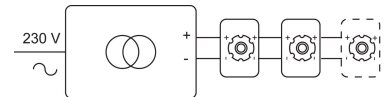

Elektrisch

Aansluitspanning	~230V
Armatuurklasse	II
LED driver	Inbegrepen
Dimbaar	Led C
Vervangbaarheid voorschakelapparatuur	Vervangbare voorschakelapparatuur door een installateur
Vervangbaarheid lichtbron	Vervangbare lichtbron (enkel LED) door installateur
Energie efficiëntie	G

Instructies aansluiting