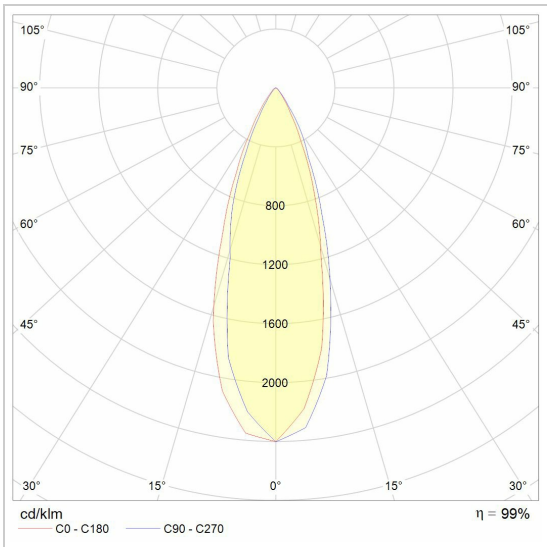

Lichtdistributie

LED

Lamptype	Led
Aantal	1
Vermogen	8W
Stroom	180mA
Kelvin	2700K 3000K
Lumen	670
CRI	98

Fysisch

Type gebruik	Interieur
Type bevestiging	Plafond
Type opening	Rond
Afmeting opening	Ø80 mm
Inbouwdiepte	75 mm
Afmetingen armatuur	ø89x65 mm
Type veer	S2 - bladveren
Richtbaar	In beide vlakken
IP-beschermingsgraad	IP20
Reflector	36°
Gewicht	0,3429 kg