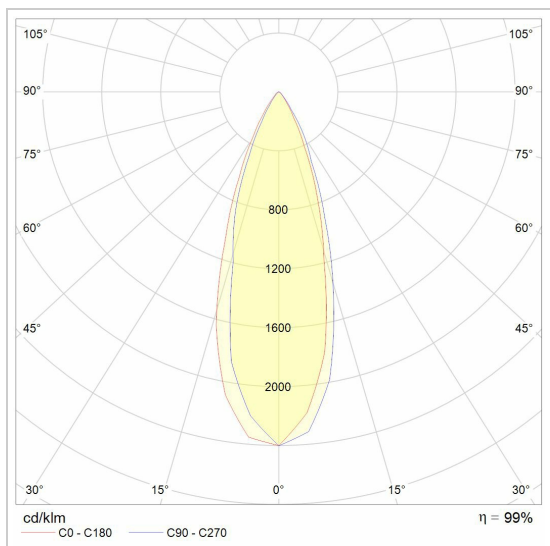

Lichtdistributie

Elektrisch

Aansluitspanning	~230V
Armatuurklasse	II
LED driver	Inbegrepen
Dimbaar	Led C
Vervangbaarheid voorschakelapparatuur	Vervangbare voorschakelapparatuur door een installateur
Vervangbaarheid lichtbron	Vervangbare lichtbron (enkel LED) door installateur
Energie efficiëntie	G

Instructies aansluiting