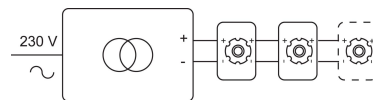

Elektrisch

Aansluitspanning	~230V
Armatuurklasse	II
LED driver	Inbegrepen
Dimbaar	Led C
Vervangbaarheid voorschakelapparatuur	Vervangbare voorschakelapparatuur door een installateur
Vervangbaarheid lichtbron	Vervangbare lichtbron (enkel LED) door installateur
Energie efficiëntie	G

Instructies aansluiting