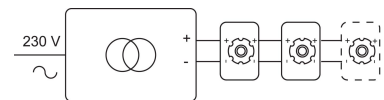

Électrique

Voltage de connexion	~230V
Classe de luminaire	II
LED driver	Inclus
Dimmable	Led C
Interchangeabilité des appareils de contrôle	Appareils de contrôle remplaçables par un professionnel
Remplacement de la source lumineuse	Source lumineuse remplaçable (LED seulement) par un professionnel
Efficacité énergétique	G

Instructies aansluiting