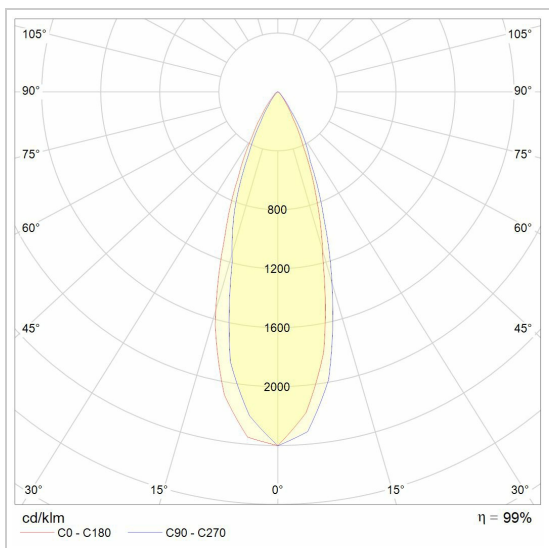

Répartition de la lumière