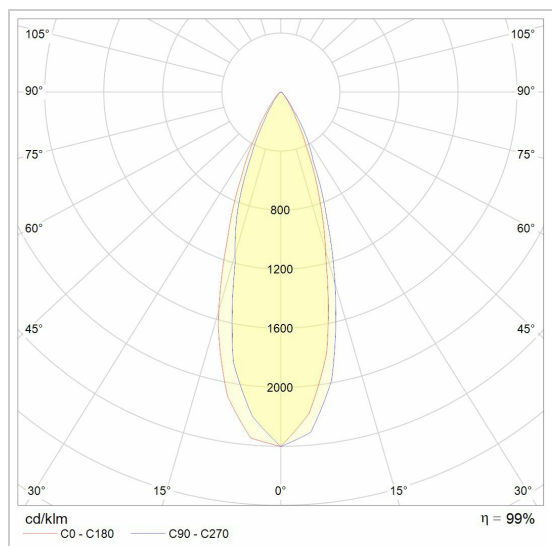

Lichtdistributie

Project _____

Type _____

Nota _____

Aantal _____

Datum _____

LED

Lamptype	Led
Aantal	1
Vermogen	8W
Stroom	180mA
Kelvin	2700K | 3000K
Lumen	670
CRI	98

Fysisch

Type gebruik	Interieur
Type bevestiging	Plafond
Type opening	Rond
Afmeting opening	Ø80 mm
Inbouwdiepte	80 mm
Afmetingen armatuur	ø89x70 mm
Type veer	S2 - bladveren
IP-beschermingsgraad	IP20
Reflector	36°
Gewicht	0,3694 kg

Elektrisch

Aansluitspanning	~230V
Armatuurklasse	II
LED driver	Inbegrepen
Dimbaar	Led C
Vervangbaarheid voorschakelapparatuur	Vervangbare voorschakelapparatuur door een installateur
Vervangbaarheid lichtbron	Vervangbare lichtbron (enkel LED) door installateur
Energie efficiëntie	G

Instructies aansluiting