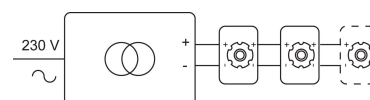

Elektrisch

Aansluitspanning	~230V
Armatuurklasse	II
LED driver	Inbegrepen
Dimbaar	Led C
Vervangbaarheid voorschakelapparatuur	Vervangbare voorschakelapparatuur door een installateur
Vervangbaarheid lichtbron	Vervangbare lichtbron (enkel LED) door installateur
Energie efficiëntie	G

Instructies aansluiting