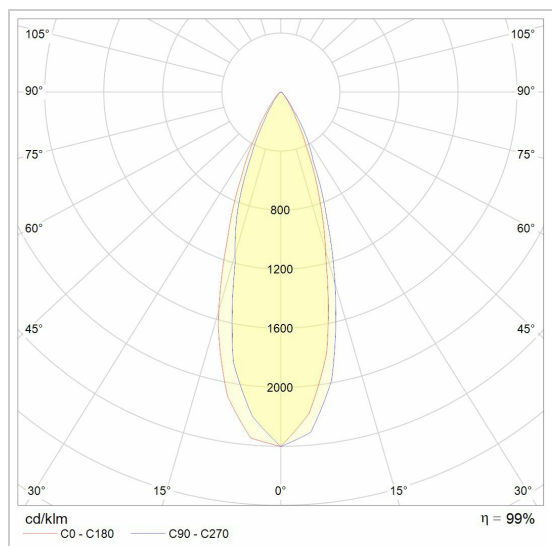

Lichtdistributie

Project _____

Type _____

Nota _____

Aantal _____

Datum _____

LED

Lamptype	Led
Aantal	1
Vermogen	8W
Stroom	180mA
Kelvin	2700K | 3000K
Lumen	670
CRI	98

Fysisch

Type gebruik	Interieur
Type bevestiging	Plafond
Type opening	Rond
Afmeting opening	Ø80 mm
Inbouwdiepte	80 mm
Afmetingen armatuur	100x100x70 mm
Type veer	S2 - bladveren
IP-beschermingsgraad	IP20
Reflector	36°
Gewicht	0,3850 kg

Elektrisch

Aansluitspanning	~230V
Armatuurklasse	II
LED driver	Inbegrepen
Dimbaar	Led C
Vervangbaarheid voorschakelapparatuur	Vervangbare voorschakelapparatuur door een installateur
Vervangbaarheid lichtbron	Vervangbare lichtbron (enkel LED) door installateur
Energie efficiëntie	G

Instructies aansluiting