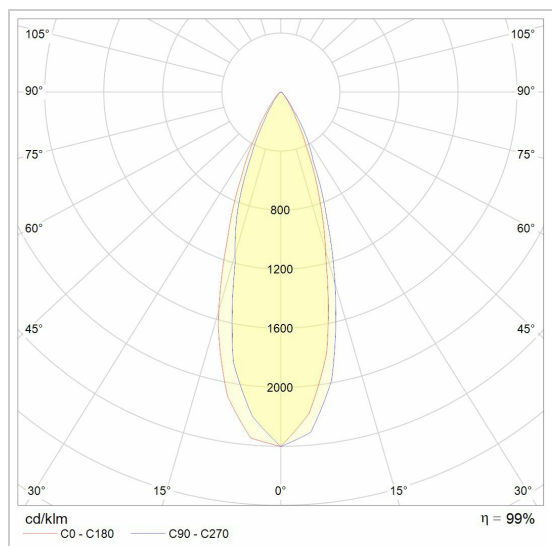

NOVA LED SB+BOMBA + DRIVER

555.10015/..

inbouwspot

Lichtdistributie

Project _____

Type _____

Nota _____

Aantal _____

Datum _____

LED

Lamptype	Led
Aantal	1
Vermogen	8W
Stroom	180mA
Kelvin	2700K 3000K
Lumen	670
CRI	98

Fysisch

Type gebruik	Interieur
Type bevestiging	Plafond
Type opening	Rond
Afmeting opening	Ø80 mm
Inbouwdiepte	80 mm
Afmetingen armatuur	100x100x70 mm
Type veer	S2 - bladveren
IP-beschermingsgraad	IP20
Reflector	36°
Gewicht	0,3850 kg