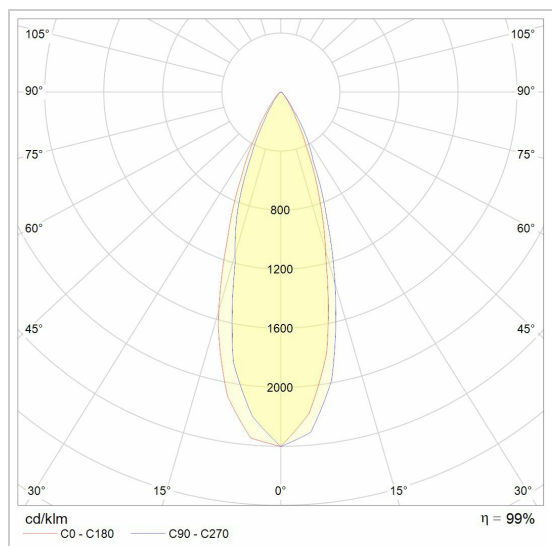

Lichtdistributie

Project _____

Type _____

Nota _____

Aantal _____

Datum _____

LED

Lamptype	Led
Aantal	1
Vermogen	8W
Stroom	180mA
Kelvin	2700K | 3000K
Lumen	670
CRI	98

Fysisch

Type gebruik	Interieur
Type bevestiging	Plafond
Type opening	Rond
Afmeting opening	Ø80 mm
Inbouwdiepte	110 mm
Afmetingen armatuur	ø87x100 mm
Type veer	S2 - bladveren
IP-beschermingsgraad	IP20
Reflector	36°
Gewicht	0,3817 kg

Elektrisch

Aansluitspanning	~230V
Armatuurklasse	II
LED driver	Inbegrepen
Dimbaar	Led C
Vervangbaarheid voorschakelapparatuur	Vervangbare voorschakelapparatuur door een installateur
Vervangbaarheid lichtbron	Vervangbare lichtbron (enkel LED) door installateur
Energie efficiëntie	G

Instructies aansluiting