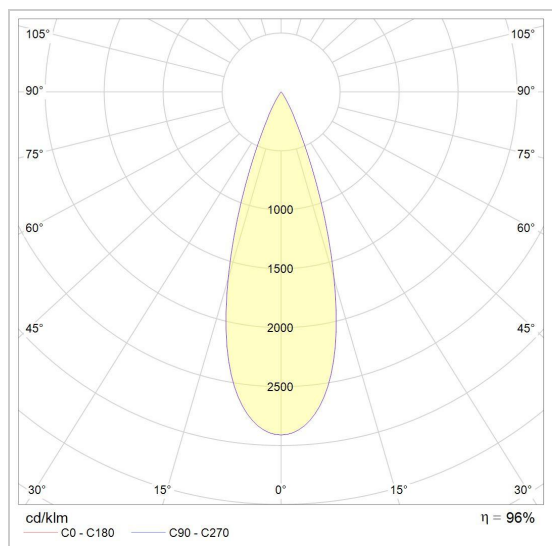

FLUX INOX 316 Ø92

3376/..
inbouwspot

Lichtdistributie

Project _____
Type _____
Nota _____
Aantal _____
Datum _____

LED

Lamptype	Led
Aantal	1
Vermogen	8,7W
Stroom	500mA
Kelvin	2700K 3000K
Lumen	1145
CRI	90

Fysisch

Type gebruik	Interieur + exterieur
Type bevestiging	Plafond
Type opening	Rond
Afmeting opening	Ø92 mm
Inbouwdiepte	160 mm
Afmetingen armatuur	108x108x140 mm
Reflector	Ø70 mm
Type veer	S1 - springveren
IP-beschermingsgraad	IP66
Reflector	40°
Gewicht	0,9600 kg