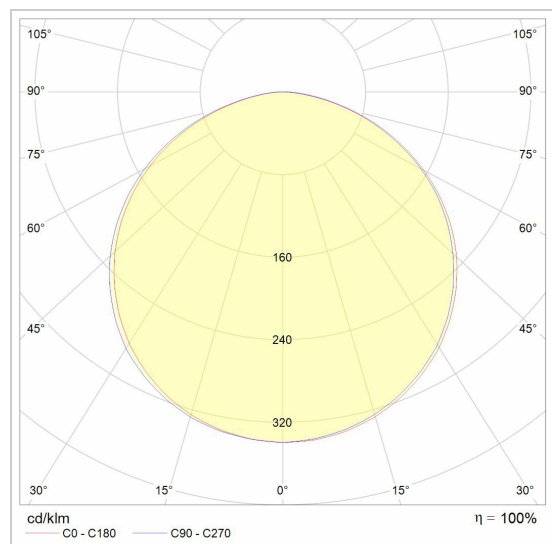

TIMES LED 45X70

2920.1130/..

lichtsysteem

Lichtdistributie

Project _____

Type _____

Nota _____

Aantal _____

Datum _____

LED

Lamptype	Led
Aantal	4
Vermogen	7,74W
Stroom	350mA
Kelvin	2700K 3000K 4000K
Lumen	1420
CRI	

Fysisch

Type gebruik	Interieur
Type bevestiging	Hanglamp
Afmetingen armatuur	1130x45x70 mm
IP-beschermingsgraad	IP20
Gewicht	3,1875 kg