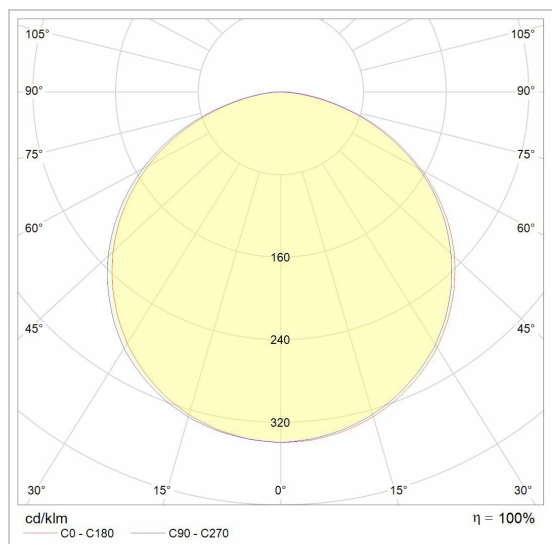

TIMES LED 45X70

2930.1410/..

lichtsysteem

Lichtdistributie

Project _____

Type _____

Nota _____

Aantal _____

Datum _____

LED

Lamptype	Led
Aantal	5
Vermogen	7,74W
Stroom	350mA
Kelvin	2700K 3000K 4000K
Lumen	1420
CRI	

Fysisch

Type gebruik	Interieur
Type bevestiging	Plafond
Afmetingen armatuur	1410x45x70 mm
IP-beschermingsgraad	IP20
Gewicht	3,2525 kg