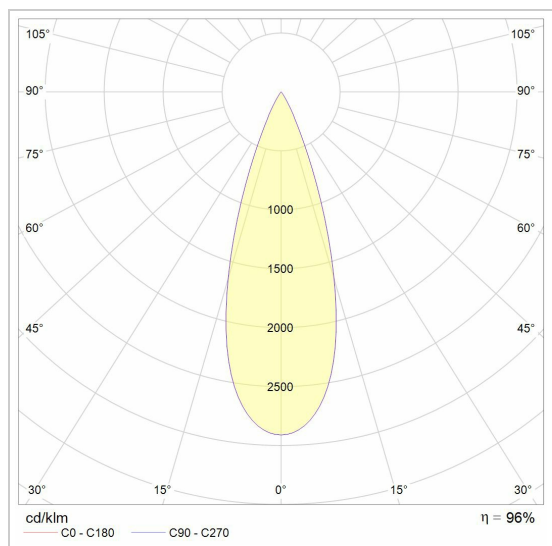

BACCHUS

1835.450/..
hanglamp

Lichtdistributie

Project _____
Type _____
Nota _____
Aantal _____
Datum _____

LED

Lamptype	Led
Aantal	1
Vermogen	6,6W
Stroom	500mA
Kelvin	2700K 3000K
Lumen	965
CRI	83

Fysisch

Type gebruik	Interieur
Type bevestiging	Hanglamp
Afmetingen armatuur	ø80x450 mm
Reflector	Ø70 mm
Kabel	1500 mm
Eindtype	Textielkabel
IP-beschermingsgraad	IP20
Reflector	40°
Gewicht	1,0000 kg