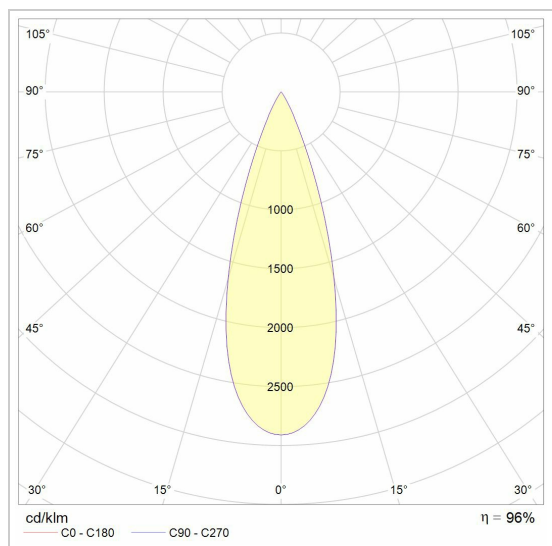

BACCHUS

1836.450/..
hanglamp

Lichtdistributie

Project _____
Type _____
Nota _____
Aantal _____
Datum _____

LED

Lamptype	Led
Aantal	1
Vermogen	6,6W
Stroom	500mA
Kelvin	2700K 3000K
Lumen	965
CRI	83

Fysisch

Type gebruik	Interieur
Type bevestiging	Hanglamp
Afmetingen armatuur	ø80x450 mm
Reflector	Ø70 mm
Kabel	1500 mm
Eindtype	Textielkabel
IP-beschermingsgraad	IP20
Reflector	40°
Gewicht	1,3500 kg