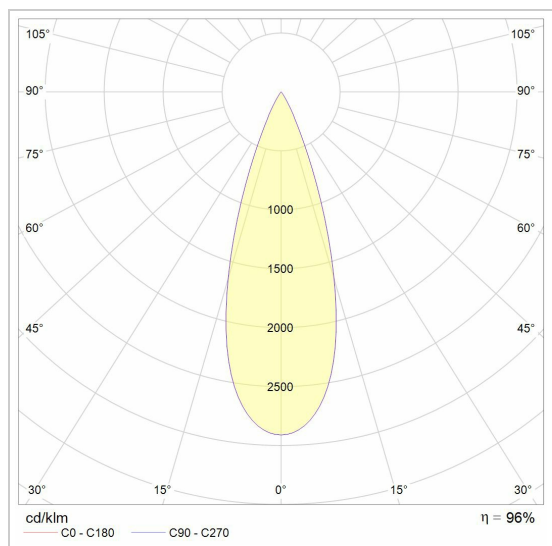

Lichtdistributie

Project _____
Type _____
Nota _____
Aantal _____
Datum _____

LED

Lamptype	Led
Aantal	1
Vermogen	6,6W
Stroom	500mA
Kelvin	2700K | 3000K
Lumen	965
CRI	83

Fysisch

Type gebruik	Interieur
Type bevestiging	Hanglamp
Afmetingen armatuur	ø80x450 mm
Reflector	Ø70 mm
Kabel	1500 mm
Eindtype	Textielkabel
IP-beschermingsgraad	IP20
Reflector	40°
Gewicht	1,3500 kg

Elektrisch

Aansluitstroom	=500mA
Armatuurklasse	III
LED driver	Niet inbegrepen
Vervangbaarheid lichtbron	Vervangbare lichtbron (enkel LED) door installateur
Energie efficiëntie	D